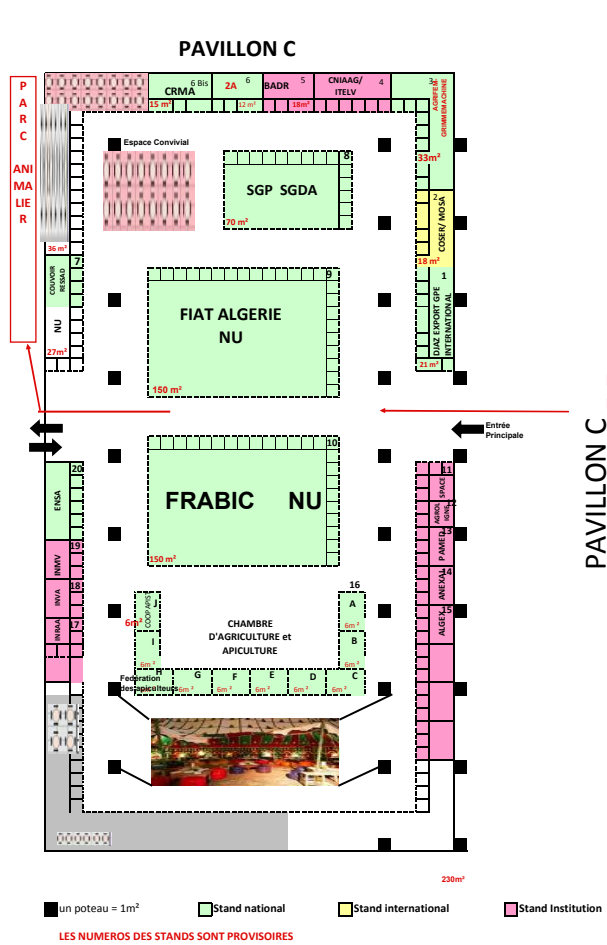

DIRECTION VERS
PARC ANIMALIER

DIRECTION VERS
PARC ANIMALIER

PAVILLON C

Vers ESPLANADE