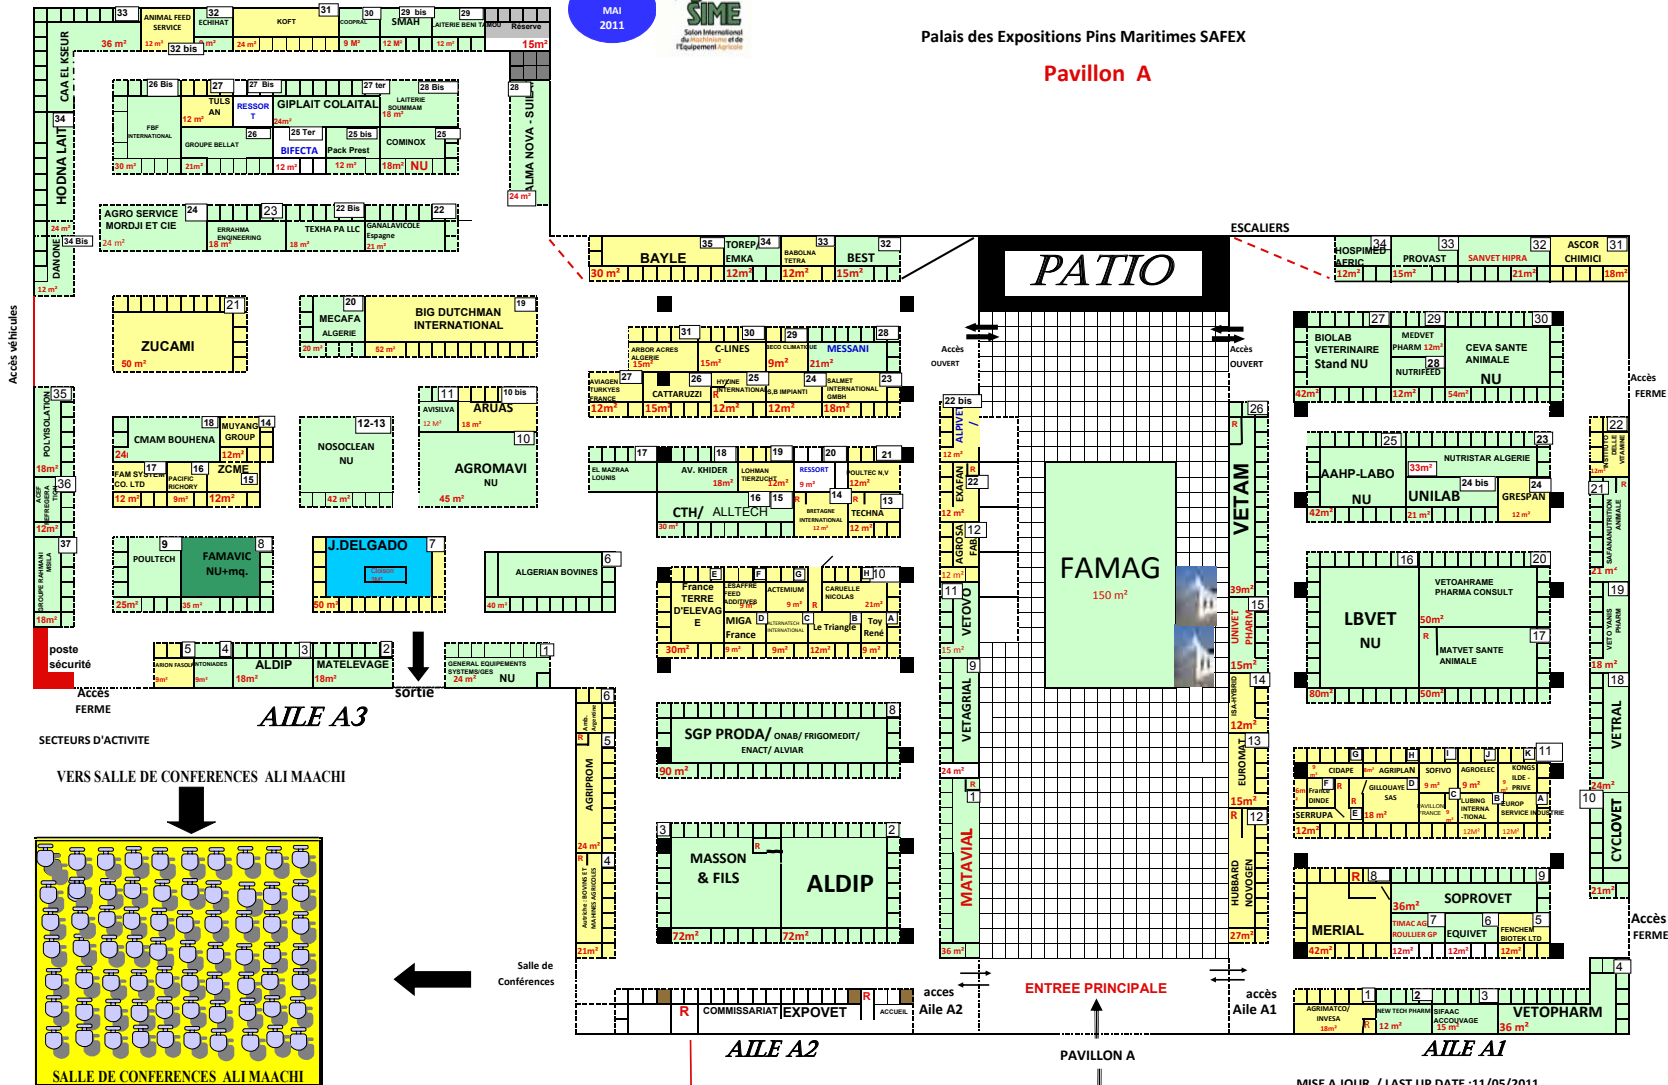

Plan du salon

SALON INTERNATIONAL DE L'ELEVAGE ET DU MACHINISME AGRICOLE

SIPSA - AGRI'SIME 2011

Palais des Expositions Pins Maritimes SAFEX

Pavillon A

18 - 21
MAI
2011

DIRECTION VERS
PARC ANIMALIER

DIRECTION VERS
PARC ANIMALIER

PAVILLON C

Vers ESPLANADE

- SECTEURS D'ACTIVITE**
- AILE A1** * Génétique / Genetic
* Nutrition / Animal Feed
* Hygiène / Hygiene Products
* Produits Vétérinaires / Veterinary Products
- AILE A2** * Génétique / Genetic
* Abattoirs Avicoles, Transformation des Viandes / Poultry Slaughter Houses, Processing of meat
* Aliments pour Bétail / Animal Feed and Additives
* Production et Equipements Laitiers / Milking and Dairy Equipements
- AILE A3** * Bâtiment d'élevage / Livestock Buildings
* Matériels et Equipements (Volaille, Bovins, Caprins,...) / Livestock Equipment (Poultry, Cattle, Sheep, Goats,...)
* Produits Laitiers (PILATI) / Dairy Products
- +PATIO** * Mécanisme, Pièces et Composants / Engines, Spare part and components
* Irrigation, Pompes / Irrigation, pumps
* Entreprises Agro Alimentaires / Firms Agro Food
- ESPLANADE** * MACHINISME AGRICOLE / AGRO-EQUIPEMENTS :
* Véhicules Agricoles (Pick-up) / Pick up cars for agri business
* Pulvérisation, protection des plantes, fertilisants / Spraying equipment, fertilizers
* Maintenance, remorques, transport / Handling, trailers, transport
- Pavillon C** * Filibre grandes cultures, betteraves et pomme de terre / Arable farming, Beets and potatoes
* Travail du sol, semis, plantation et distribution d'engrais/filling, sowing, planting and fertilizer spreading
* Semences, phytos, engrais/ seeds, crop protection, fertilizers
* Produits d'emballage, films plastiques/ Packaging products, plastic film
* Bâtiments, stockage/ Buildings, storage
* Irrigation, pompes, drainage, gestion de l'eau/ Irrigation, pumps, drainage water management
* Services / Services